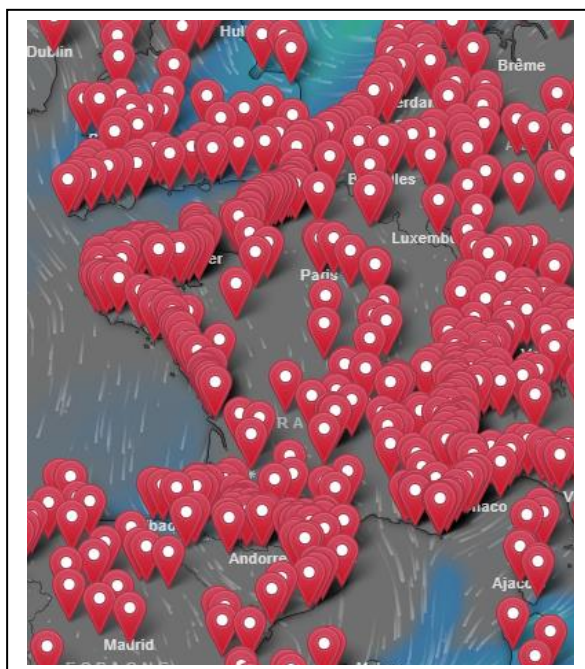

FIDELISER...

... Pour continuer de développer le plus grand réseau de webcams touristiques en direct en France et dans le monde avec plus de 2350 retransmissions dans plus de 80 pays 24H/24.

Créé en 2011, Vision-Environnement installe et diffuse des systèmes de webcams touristiques en France et partout dans le monde. Notre expérience ainsi que notre savoir-faire technologique nous ont rapidement propulsé comme référent pour ces services nouvelle génération. Nous vous accompagnons dans tous les aspects de votre projet, du choix du matériel à son installation et à la diffusion (vidéo live, image fixe actualisée et timelapse journalier). Nous installons également des stations météo connectées et autonomes et nous retransmettons ces données en temps réel dans les lecteurs des webcams mais aussi dans des widgets sur les sites de nos clients.

LEADER DU MARCHÉ

Vision-Environnement diffuse plus de 320 webcams touristiques en vidéo et en direct en France... et plus de 1200 dans le monde.

AUCUNE INTERRUPTION DE SERVICE

Nos serveurs sont reliés entre eux pour assurer une diffusion continue même en cas d'incident sur l'un d'entre eux.

CHIFFRES CLES

342 live en France
1288 dans le monde
40 millions de visites / an (FR)
500 millions de visites cumulées
13 ans d'expérience

NOUVEAUTE

Live en réalité virtuelle 720°
Drone live

Le Lecteur Vision-Environnement